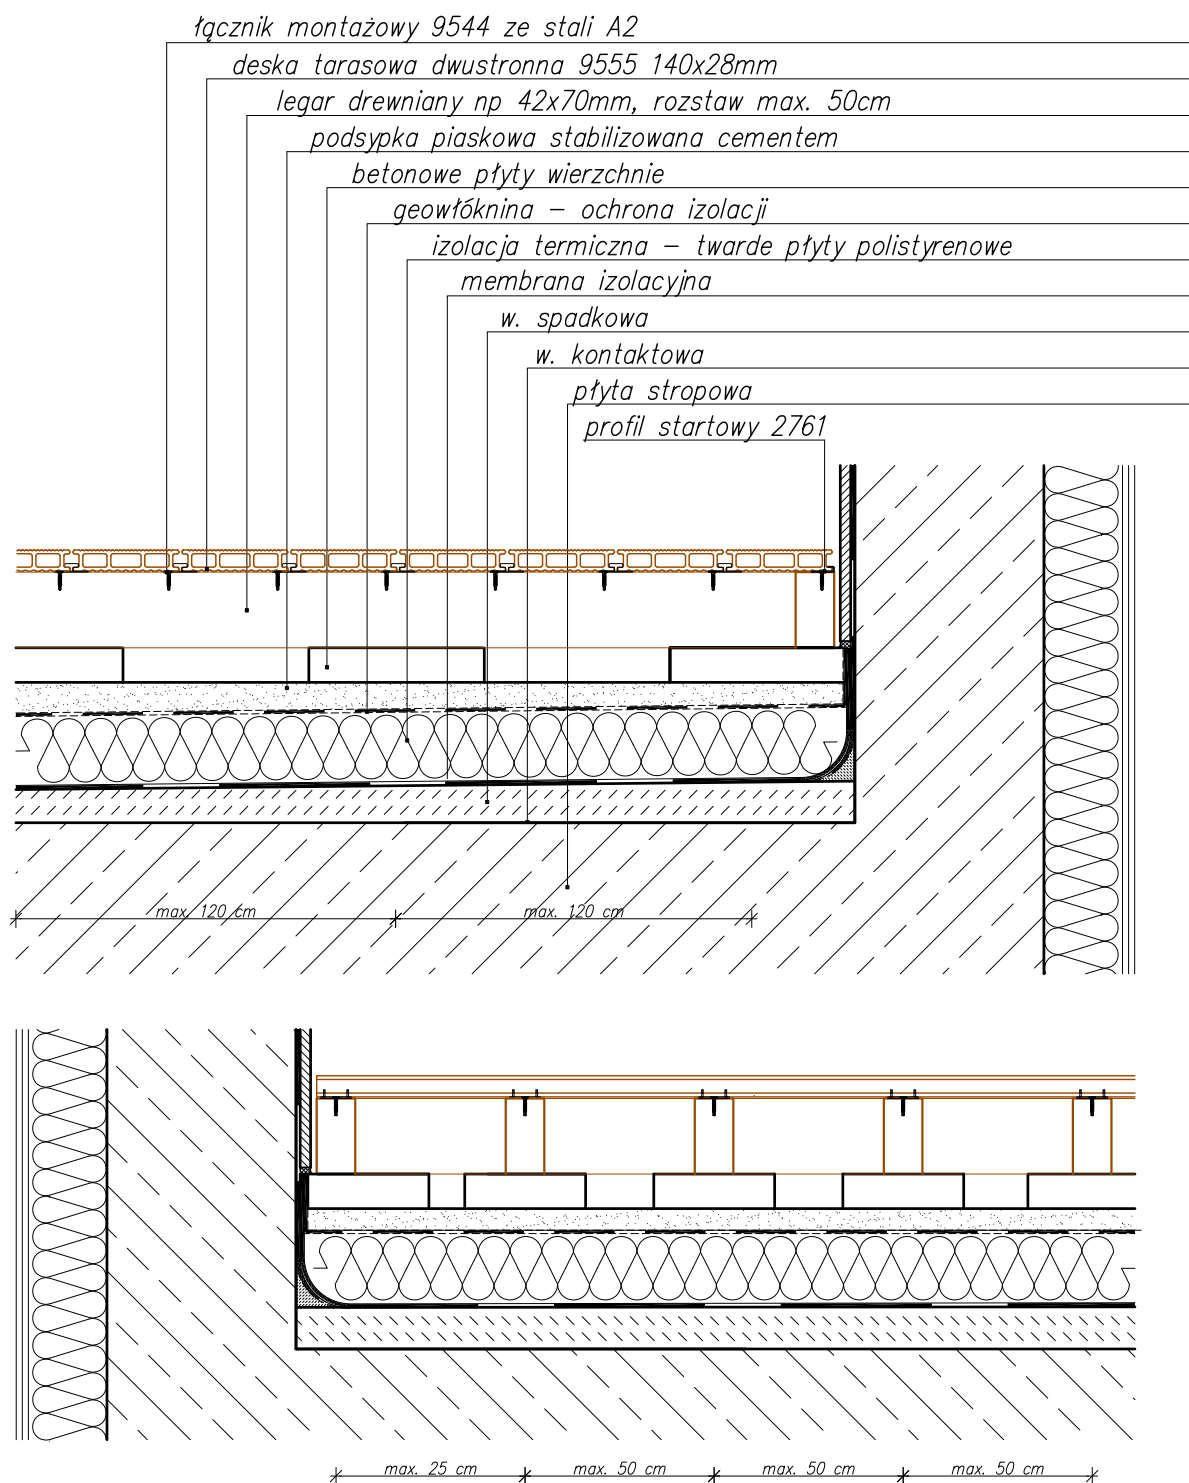

SYSTEM TARASOWY - TERRACE

RYS 7. DETAL_ułożenie desek na dachu odwróconym z rusztem drewnianym

SKALA 1:10

DECEUNINCK Polska Sp. z o.o. Jasin, ul. Poznańska 34, 62-020 Swarzędz
TEL. (061) 81 87 000; FAX (061) 81 87 001